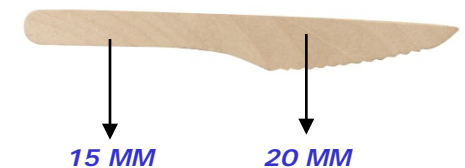

LONGITUD FUNDA CUBIERTOS: 225 mm
ANCHO FUNDA CUBIERTOS: 70 mm
PESO FUNDA CUBIERTOS: 2,6 grs.
MATERIAL FUNDA CUBIERTOS: Papel Kraft

LONGITUD TENEDOR: 160 mm (± 1)
ANCHO TENEDOR: 25 mm / 15 mm
GROSOR TENEDOR: 1,3 mm
PESO TENEDOR: 3,0 grs.
MATERIAL TENEDOR: Madera de abedul blanco (Betula Pendula)
 No caduca (temperatura ambiente)

LONGITUD CUCHILLO: 165 mm (± 1)
ANCHO CUCHILLO: 20 mm / 15 mm
GROSOR CUCHILLO: 1,3 mm
PESO CUCHILLO: 2,7 grs.
MATERIAL CUCHILLO: Madera de abedul blanco (Betula Pendula)
 No caduca (temperatura ambiente)

REF. 20010 SET N° 1: TENEDOR + CUCHILLO + CUCHARA + SERVILLETA + PALILLO

LONGITUD CUCHARA: 160 mm (± 1)
ANCHO CUCHARA: 33 mm / 13 mm
GROSOR CUCHARA: 1,3 mm
PESO CUCHARA: 3,4 grs.
MATERIAL CUCHARA: Madera de abedul blanco (*Betula Pendula*)
No caduca (temperatura ambiente)

LONGITUD SERVILLETA: 267 mm
ANCHO SERVILLETA: 267 mm
PESO SERVILLETA: 2,5 grs.
MATERIAL SERVILLETA: Celulosa
No caduca (temperatura ambiente)

LONGITUD PALILLO: 65 mm (± 2)
DIÁMETRO PALILLO: 2,0 mm
PESO PALILLO C/FUNDA: 0,4 grs.
MATERIAL PALILLO: Madera de abedul blanco (*Betula Pendula*)
No caduca (temperatura ambiente)